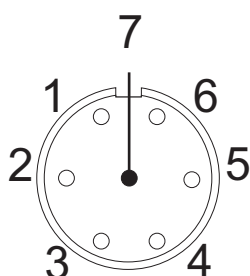

T3475 001
Connector Amphenol de 7 vias para cable

- 5- Positivo - Cable Marrón (Sensor Optico)
- 4- Pulso - Cable Blanco (Sensor Optico)
- 7- Negativo - Cable Azul (Sensor Optico)

FECHA:

REALIZADO POR:

APROBADO POR: